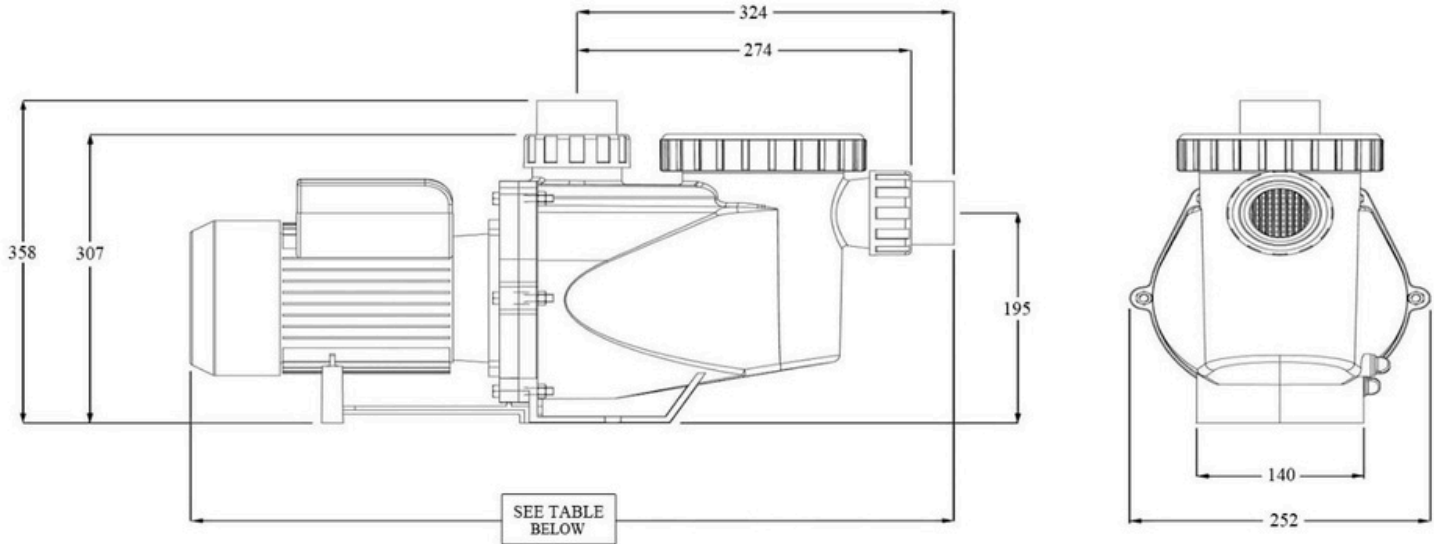

	PSS1075	PSS1100	PSS1150	PSS2000
LENGTH (mm)	650	640	662	704
RPM	2850	2850	2850	2850
FLOW (lpm)	190	270	380	490
HEAD (m)	8	8	8	8
WATTS (W)	733	883	1205	1850
VOLTS (V)	230-240	230-240	230-240	230-240
HERTZ (Hz)	50	50	50	50
IP RATING	X5	X5	X5	X5